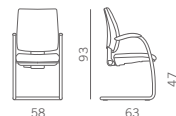

- high/low back
- reclining and height adjustable backrest
- fixed armrests, adjustable and rotating armrests.

Siège opératif disponible dans les versions suivantes:

- avec haut/bas dossier
- avec dossier inclinable et réglable en hauteur
- avec accoudoirs fixes, réglables et orientables.

- respaldo alto/bajo
- respaldo reclinable y ajustable en altura
- brazos fijos, ajustables y orientables.

Schienale basso - Low back

Schienale alto - High back

Bracciolo poliuretano nero
Black polyurethane arm

Regolazione in altezza dello schienale
Height adjustable backrest

2D
Bracciolo regolabile
Altezza-allungabile
Nylon nero
Height adjustable
extensible black
nylon arm

Bracciolo nylon nero
Black nylon arm

Versione nera
Black version
KX...N

4D
Bracciolo regolabile allungabile
orientabile e pad allargabile
Adjustable extensible rotating
arm and stretchable top
PU Pad

2D
Bracciolo regolabile
Altezza-allungabile
Nylon grigio
Height adjustable
extensible grey
nylon arm