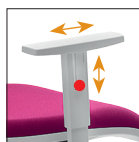

2D
Bracciolo regolabile
Altezza-allungabile
Nylon bianco
Height adjustable
extensible white
nylon arm