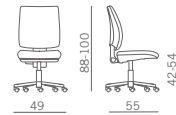

Poltroncina operativa nelle versioni:

- schienale alto/basso
- schienale regolabile in altezza e inclinabile
- braccioli fissi, regolabili ed orientabili.

Task chair available in the following versions:

- high/low back
- reclining and height adjustable backrest
- fixed armrests, adjustable and rotating armrests.

Siège opératif disponible dans les versions suivantes:

- avec haut/bas dossier
- avec dossier inclinable et réglable en hauteur
- avec accoudoirs fixes, réglables et orientables.

Bürodrehstuhl erhältlich in den folgenden Ausführungen:

- hohe oder niedrige Rückenlehne
- in Höhe und Neigung verstellbare Rückenlehne
- Armlehnen fest, höhenverstellbar und drehbar.

Silla operativa en las versiones:

- respaldo alto/bajo
- respaldo reclinable y ajustable en altura
- brazos fijos, ajustables y orientables.

Schienale basso - Low back

Schienale alto - High back

Bracciolo poliuretano nero
Black polyurethane arm