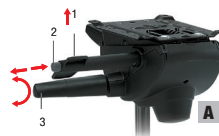

A richiesta EN1335 Tipo B - D.L.81
On request EN1335 Type B - D.L.81

A richiesta omologazione Classe 11M
On request Class 11M homologation