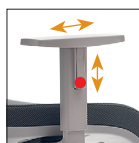

- respaldo alto/bajo
- respaldo reclinable y ajustable en altura
- brazos fijos, ajustables y orientables.

Schienale basso - Low back

Schienale alto - High back

Bracciolo poliuretano nero
Black polyurethane arm

Regolazione in altezza dello schienale
Height adjustable backrest

2D
Bracciolo regolabile
Altezza-allungabile
Nylon nero
Height adjustable
extensible black
nylon arm

Bracciolo nylon nero
Black nylon arm

Versione nera
Black version
KX...N

4D
Bracciolo regolabile allungabile
orientabile e pad allargabile
Adjustable extensible rotating
arm and stretchable top
PU Pad

2D
Bracciolo regolabile
Altezza-allungabile
Nylon grigio
Height adjustable
extensible grey
nylon arm