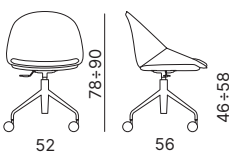

 Alluminio lucido - Polished aluminium

Telaio girevole  
4 piedi in acciaio con piedini  
Swivel steel 4-leg base  
with feet

 AB Telaio bianco - White frame  
 AN Telaio nero - Black frame  
 ACC Telaio cromato - Chromed frame

Telaio girevole  
4 piedi in acciaio con ruote  
Swivel steel 4-leg base  
with castors

 AB Telaio bianco - White frame  
 AN Telaio nero - Black frame  
 ACC Telaio cromato - Chromed frame

Telaio girevole  
4 piedi in acciaio con ruote  
e pistone gas  
Swivel steel 4-leg base  
with castors and gaslift