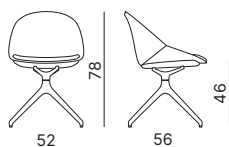

Telaio girevole piramidale
4 piedi alluminio lucido
Swivel pyramidal polished
aluminium 4-leg base

Alluminio lucido - Polished aluminium