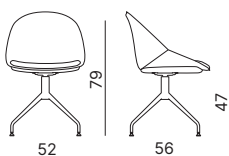

Telaio girevole
4 piedi in acciaio con piedini
Swivel steel 4-leg base
with feet

AB Telaio bianco - White frame
 AN Telaio nero - Black frame
 ACC Telaio cromato - Chromed frame