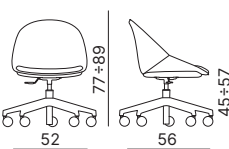

Telaio girevole
5 razze con ruote e pistone gas
Swivel 5-star base
with castors and gaslift

APS Base nylon nera - Black nylon base
APG Base nylon grigia - Grey nylon base
APW Base nylon bianca - White nylon base
AL3 Base alluminio lucido - Polished aluminium base
AL4 Base 4 razze alluminio lucido con piedini - Polished aluminium 4-star base with feet
AL5 Base alluminio lucido - Polished aluminium base
AL6 Base alluminio lucido - Polished aluminium base
AL7 Base alluminio lucido - Polished aluminium base
AL9 Base alluminio verniciato - Aluminium painted base
ANN Base alluminio verniciato nero - Black painted aluminium base
AWW Base alluminio verniciato bianco - White painted aluminium base

Certificazione EN16139 (telaio 4 gambe in polipropilene)
EN16139 certification (polypropylene 4-leg frame)

Omologazione Classe 1IM con tessuto Planet cat. A in corso, a richiesta
Italian fireproof homologation 1IM Class with Planet cat. A in progress, on request