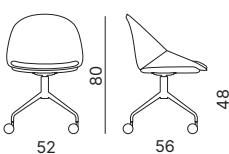

Telaio girevole
4 piedi in acciaio con ruote
Swivel steel 4-leg base
with castors

AB Telaio bianco - White frame
 AN Telaio nero - Black frame
 ACC Telaio cromato - Chromed frame