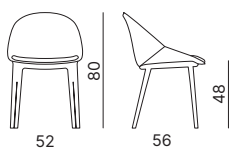

Telaio 4 gambe in polipropilene
Polypropylene 4-leg frame