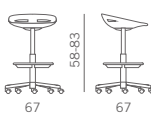

● Cromato
Chromed

Telaio girevole cromato
4 piedi in acciaio
con piedini
Chromed swivel
4-leg steel base
with feet

● Cromato
Chromed

Sgabello telaio girevole
4 gambe cromato
Chromed swivel
4-leg stool

● Cromato
Chromed

Telaio girevole cromato
4 piedi in acciaio
con ruote
Chromed swivel
4-leg steel base
with castors

● Cromato
Chromed

Sgabello piantana tonda
girevole cromato con gas
Round chromed swivel
base stool with gaslift

● Cromato
Chromed

Sgabello piantana tonda
piana girevole con gas
Round flat swivel
base stool with gaslift

● Verniciato bianco
White painted
● Verniciato Nero
Black painted
● Cromato
Chromed

Sgabello base girevole
5 razze con pistone gas,
ruote o piedini
5-star swivel base stool
with gaslift,
on feet or castors