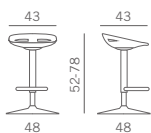

● Cromato
Chromed

Telaio girevole cromato
4 piedi in acciaio
con piedini
Chromed swivel
4-leg steel base
with feet

● Cromato
Chromed

Sgabello telaio girevole
4 gambe cromato
Chromed swivel
4-leg stool

● Cromato
Chromed

Telaio girevole cromato
4 piedi in acciaio
con ruote
Chromed swivel
4-leg steel base
with castors

● Cromato
Chromed

Sgabello piantana tonda
girevole cromato con gas
Round chromed swivel
base stool with gaslift