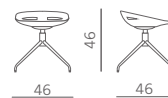

Asiento con estructura de acero con sobreinyección de poliuretano integral blando. Plato para fijación a estructuras de acero. Estructuras de acero fijas o versiones giratorias de acero con base redonda, pies o ruedas. Versiones de 5 radios con pies o ruedas.

Grigio chiaro
Light grey
Gris claire
Hellgrau
Gris claro

Antracite
Anthracite
Anthracite
Anthrazit
Gris oscuro

Arancio
Orange
Orange
Orange
Naranja

Sgabello telaio
4 gambe cromato
Chromed 4-leg
frame stool

● Cromato
Chromed

Telaio girevole cromato
4 piedi in acciaio
con piedini
Chromed swivel
4-leg steel base
with feet

● Cromato
Chromed

Sgabello telaio girevole
4 gambe cromato
Chromed swivel
4-leg stool

● Cromato
Chromed