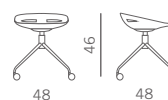

● Cromato
Chromed

Telaio girevole cromato
4 piedi in acciaio
con piedini
Chromed swivel
4-leg steel base
with feet

● Cromato
Chromed

Sgabello telaio girevole
4 gambe cromato
Chromed swivel
4-leg stool

● Cromato
Chromed

Telaio girevole cromato
4 piedi in acciaio
con ruote
Chromed swivel
4-leg steel base
with castors

● Cromato
Chromed

Sgabello piantana tonda
girevole cromato con gas
Round chromed swivel
base stool with gaslift