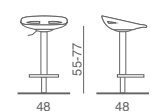

Sgabello piantana tonda
piana girevole con gas
Round flat swivel
base stool with gaslift

● Verniciato bianco
White painted
● Verniciato Nero
Black painted
● Cromato
Chromed