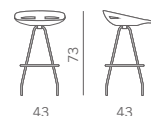

Asiento con estructura de acero con sobreinyección de poliuretano integral blando. Plato para fijación a estructuras de acero. Estructuras de acero fijas o versiones giratorias de acero con base redonda, pies o ruedas. Versiones de 5 radios con pies o ruedas.

Grigio chiaro
Light grey
Gris claire
Hellgrau
Gris claro

Antracite
Anthracite
Anthracite
Anthrazit
Gris oscuro

Arancio
Orange
Orange
Orange
Naranja

Sgabello telaio
4 gambe cromato
Chromed 4-leg
frame stool

● Cromato
Chromed

Telaio girevole cromato
4 piedi in acciaio
con piedini
Chromed swivel
4-leg steel base
with feet

● Cromato
Chromed

Sgabello telaio girevole
4 gambe cromato
Chromed swivel
4-leg stool

● Cromato
Chromed