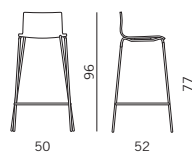

Sitz aus Buchenholz mit Polsterschaum aus Polyurethan mit Stoff oder Leder gepolstert. Stahlgestell fest oder drehbare Ausführungen aus Stahl mit Bodenteller oder auf Gleitern.

Asiento con carcasa de madera de haya con espuma de poliuretano y tapizado en tejido o piel. Versiones con estructura de acero fija o giratoria de acero con base sobre soporte redondo o pies.

Sedile imbottito  
Padded seat

Piantana tonda girevole cromato con gas  
Round chromed swivel base with gaslift

Cromato - Chromed

Telaio 4 gambe cromato  
Chromed 4-leg frame

Cromato - Chromed

Telaio girevole 4 gambe cromato  
Chromed swivel 4-leg frame