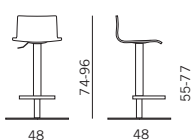

Sedile imbottito  
Padded seat

Piantana tonda girevole cromato con gas  
Round chromed swivel base with gaslift

Cromato - Chromed

Telaio 4 gambe cromato  
Chromed 4-leg frame

Cromato - Chromed

Telaio girevole 4 gambe cromato  
Chromed swivel 4-leg frame

Cromato - Chromed

Piantana tonda piana girevole con gas  
Round flat swivel base with gaslift

Verniciato bianco - White painted

Verniciato nero - Black painted

Cromato - Chromed

Omologazione Classe 1IM con tessuto Planet cat. A  
Italian fireproof homologation 1IM Class with Planet cat. A