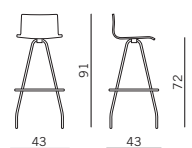

Sedile imbottito  
Padded seat

Piantana tonda girevole cromato con gas  
Round chromed swivel base with gaslift

Cromato - Chromed

Telaio 4 gambe cromato  
Chromed 4-leg frame

Cromato - Chromed

Telaio girevole 4 gambe cromato  
Chromed swivel 4-leg frame

Cromato - Chromed

Piantana tonda piana girevole con gas  
Round flat swivel base with gaslift

Verniciato bianco - White painted

Verniciato nero - Black painted

Cromato - Chromed

Omologazione Classe 1IM con tessuto Planet cat. A  
Italian fireproof homologation 1IM Class with Planet cat. A