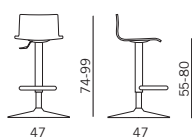

Sedile imbottito  
Padded seat

Piantana tonda girevole cromato con gas  
Round chromed swivel base with gaslift

Cromato - Chromed

Telaio 4 gambe cromato  
Chromed 4-leg frame

Cromato - Chromed

Telaio girevole 4 gambe cromato  
Chromed swivel 4-leg frame