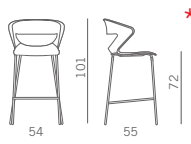

Telaio slitta
Versioni: AV AB AN ACC
Sled frame
Versions: AV AB AN ACC