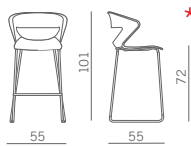

### Taburete:

- Carcasa en polipropileno disponible en 9 colores
- Carcasa en polipropileno con asiento tapizado
- Carcasa en polipropileno con asiento y respaldo tapizados.

Polipropilene monocolore  
One colour polypropylene

....S  
Con sedile imbottito  
With padded seat

....SS  
Con sedile-schienale imbottito  
With padded seat-back

Telaio 4 gambe  
Versioni: AV AB AN ACC  
A richiesta altri colori telaio  
(min. 10 pz)  
4-leg frame  
Versions: AV AB AN ACC  
Different frame finishes on  
request (min. 10 pcs)