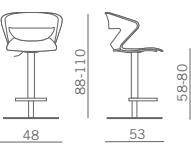

**AB**  
Vern. col. bianco  
White painted frame

Telaio semi slitta  
Versioni: AV AB AN ACC  
Slope sled frame  
Versions: AV AB AN ACC

**AN**  
Vern. col. nero  
Black painted frame

Telaio 4 gambe girevole  
cromato  
Chromed swivel 4-leg  
frame

**ACC**  
Cromato  
Chromed frame

Base piana bianca  
White flat base  
d. 48

Base piana nera  
Black flat base  
d. 48

Base piana cromata  
Chromed flat base  
d. 48

Carter per impilabilità  
nelle versioni con sedile  
imbottito  
Under seat shell to stack  
the chairs for padded seat  
versions