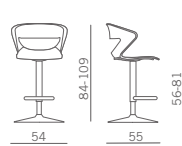

Polipropilene monocolore  
One colour polypropylene

....S  
Con sedile imbottito  
With padded seat

....SS  
Con sedile-schienale imbottito  
With padded seat-back

Telaio 4 gambe  
Versioni: AV AB AN ACC  
A richiesta altri colori telaio  
(min. 10 pz)  
4-leg frame  
Versions: AV AB AN ACC  
Different frame finishes on  
request (min. 10 pcs)