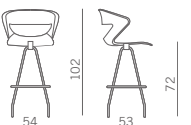

Base convessa  
cromata  
Chromed  
convex base

**AV**  
Vern. col. alluminio  
Alu painted frame

Telaio slitta  
Versioni: AV AB AN ACC  
Sled frame  
Versions: AV AB AN ACC

Base girevoli 5 razze  
con piedini  
Swivel bases 5 stars  
with glides

**AB**  
Vern. col. bianco  
White painted frame

Telaio semi slitta  
Versioni: AV AB AN ACC  
Slope sled frame  
Versions: AV AB AN ACC

**AN**  
Vern. col. nero  
Black painted frame

Telaio 4 gambe girevole  
cromato  
Chromed swivel 4-leg  
frame