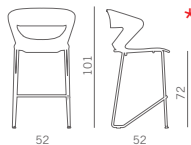

Polipropilene monocolore  
One colour polypropylene

....S  
Con sedile imbottito  
With padded seat

....SS  
Con sedile-schienale imbottito  
With padded seat-back

Telaio 4 gambe  
Versioni: AV AB AN ACC  
A richiesta altri colori telaio  
(min. 10 pz)  
4-leg frame  
Versions: AV AB AN ACC  
Different frame finishes on  
request (min. 10 pcs)

Base convessa  
cromata  
Chromed  
convex base

**AV**  
Vern. col. alluminio  
Alu painted frame

Telaio slitta  
Versioni: AV AB AN ACC  
Sled frame  
Versions: AV AB AN ACC

Base girevoli 5 razze  
con piedini  
Swivel bases 5 stars  
with glides

**AB**  
Vern. col. bianco  
White painted frame

Telaio semi slitta  
Versioni: AV AB AN ACC  
Slope sled frame  
Versions: AV AB AN ACC

**AN**  
Vern. col. nero  
Black painted frame

Telaio 4 gambe girevole  
cromato  
Chromed swivel 4-leg  
frame