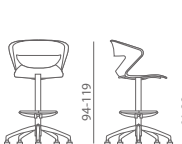

Polipropilene monocolore  
One colour polypropylene

....S  
Con sedile imbottito  
With padded seat

....SS  
Con sedile-schienale imbottito  
With padded seat-back

Telaio 4 gambe  
Versioni: AV AB AN ACC  
A richiesta altri colori telaio  
(min. 10 pz)  
4-leg frame  
Versions: AV AB AN ACC  
Different frame finishes on  
request (min. 10 pcs)

Base convessa  
cromata  
Chromed  
convex base

**AV**  
Vern. col. alluminio  
Alu painted frame

Telaio slitta  
Versioni: AV AB AN ACC  
Sled frame  
Versions: AV AB AN ACC

Base girevoli 5 razze  
con piedini  
Swivel bases 5 stars  
with glides