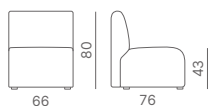

Doppia presa USB per dispositivi mobili
USB double charge set for mobile devices

Poltrona
Armchair

Divano 2 posti
2-seater sofa

Divano 3 posti
3-seater sofa

Elemento 1 posto
1-seater element

Elemento 2 posti
2-seater element

Elemento 3 posti
3-seater element

Elemento 1 posto con bracciolo dx
1-seater element with right armrest

Elemento 2 posti con bracciolo dx
2-seater element with right armrest

Elemento 3 posti con bracciolo dx
3-seater element with right armrest

Elemento 1 posto con bracciolo sx
1-seater element with left armrest

Elemento 2 posti con bracciolo sx
2-seater element with left armrest

Elemento 3 posti con bracciolo sx
3-seater element with left armrest