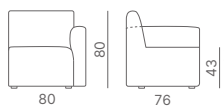

Doppia presa USB per dispositivi mobili
USB double charge set for mobile devices

Poltrona
Armchair

Divano 2 posti
2-seater sofa

Divano 3 posti
3-seater sofa

Elemento 1 posto
1-seater element

Elemento 2 posti
2-seater element

Elemento 3 posti
3-seater element

Elemento 1 posto con bracciolo dx
1-seater element with right armrest

Elemento 2 posti con bracciolo dx
2-seater element with right armrest

Elemento 3 posti con bracciolo dx
3-seater element with right armrest

Elemento 1 posto con bracciolo sx
1-seater element with left armrest

Elemento 2 posti con bracciolo sx
2-seater element with left armrest

Elemento 3 posti con bracciolo sx
3-seater element with left armrest

Elemento angolo
Angle element

Cuscinetto imbottito
35x35 cm
Small padded cushion
35x35 cm

Cuscinetto imbottito
45x45 cm
Small padded cushion
45x45 cm

Certificazione EN16139
EN16139 Certification

Omologazione Classe 1IM con tessuto Trevi cat. C in corso, a richiesta
Italian fireproof homologation 1IM Class with fabric Trevi cat. C in progress, on request