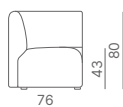

Doppia presa USB per dispositivi mobili
USB double charge set for mobile devices

Poltrona
Armchair

Divano 2 posti
2-seater sofa

Divano 3 posti
3-seater sofa

Elemento 1 posto
1-seater element

Elemento 2 posti
2-seater element

Elemento 3 posti
3-seater element

Elemento 1 posto con bracciolo dx
1-seater element with right armrest

Elemento 2 posti con bracciolo dx
2-seater element with right armrest

Elemento 3 posti con bracciolo dx
3-seater element with right armrest

Elemento 1 posto con bracciolo sx
1-seater element with left armrest

Elemento 2 posti con bracciolo sx
2-seater element with left armrest

Elemento 3 posti con bracciolo sx
3-seater element with left armrest

Elemento angolo
Angle element

Cuscinetto imbottito
35x35 cm
Small padded cushion
35x35 cm

Cuscinetto imbottito
45x45 cm
Small padded cushion
45x45 cm

Certificazione EN16139
EN16139 Certification

Omologazione Classe 1IM con tessuto Trevi cat. C in corso, a richiesta
Italian fireproof homologation 1IM Class with fabric Trevi cat. C in progress, on request