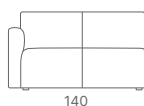

Doppia presa USB per dispositivi mobili
USB double charge set for mobile devices

Poltrona
Armchair

Divano 2 posti
2-seater sofa

Divano 3 posti
3-seater sofa

Elemento 1 posto
1-seater element

Elemento 2 posti
2-seater element

Elemento 3 posti
3-seater element

Elemento 1 posto con bracciolo dx
1-seater element with right armrest

Elemento 2 posti con bracciolo dx
2-seater element with right armrest

Elemento 3 posti con bracciolo dx
3-seater element with right armrest

Elemento 1 posto con bracciolo sx
1-seater element with left armrest

Elemento 2 posti con bracciolo sx
2-seater element with left armrest

Elemento 3 posti con bracciolo sx
3-seater element with left armrest