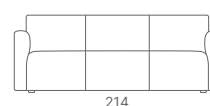

Sofás con estructura de madera contrachapada y acolchado de espuma de poliuretano indeformable. Deslizantes de tecnopolímero con pasador de acero.

Monocolore
One colour

Bicolore
Bi-colour
2° codice / 2° code
1° codice / 1° code

Doppia presa USB per dispositivi mobili
USB double charge set for mobile devices

Poltrona
Armchair

Divano 2 posti
2-seater sofa

Divano 3 posti
3-seater sofa

Elemento 1 posto
1-seater element

Elemento 2 posti
2-seater element

Elemento 3 posti
3-seater element

Elemento 1 posto con bracciolo dx
1-seater element with right armrest

Elemento 2 posti con bracciolo dx
2-seater element with right armrest

Elemento 3 posti con bracciolo dx
3-seater element with right armrest