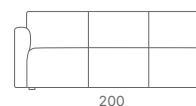

Doppia presa USB per dispositivi mobili
USB double charge set for mobile devices

Poltrona
Armchair

Divano 2 posti
2-seater sofa

Divano 3 posti
3-seater sofa

Elemento 1 posto
1-seater element

Elemento 2 posti
2-seater element

Elemento 3 posti
3-seater element

Elemento 1 posto con bracciolo dx
1-seater element with right armrest

Elemento 2 posti con bracciolo dx
2-seater element with right armrest

Elemento 3 posti con bracciolo dx
3-seater element with right armrest

Elemento 1 posto con bracciolo sx
1-seater element with left armrest

Elemento 2 posti con bracciolo sx
2-seater element with left armrest

Elemento 3 posti con bracciolo sx
3-seater element with left armrest