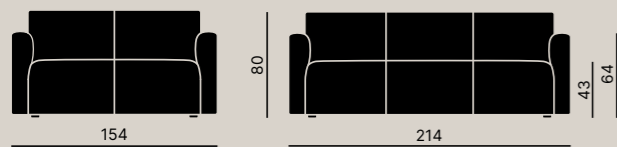

**DE** — Elegant und maßgeblich: Kermess. Sofas und Sessel mit schlichtem und linearem Design, perfekt für Empfangs- und Wartebereiche, für traditionelle Lounges und Gesprächsbereiche. Einzel und modular, ausgestattet mit einem Eckelement, das die Kompositionsmöglichkeiten noch einfacher und zahlreicher macht. Einfarbig aber auch zweifarbig, für einen zusätzlichen Hauch von Lebendigkeit. Kermess: wesentlich mit Charakter.

Kermess

IT — Elementi con 2 braccioli  
 EN — Elements with 2 armrests  
 FR — Éléments avec 2 accoudoirs  
 DE — Elemente mit 2 Armlehnen

IT — Elementi senza braccioli  
 EN — Elements without armrests  
 FR — Éléments sans accoudoirs  
 DE — Elemente ohne Armlehnen

IT — Elementi con 1 bracciolo  
 EN — Elements with 1 armrest  
 FR — Éléments avec 1 accoudoir  
 DE — Elemente mit 1 Armlehne

IT — Elemento angolo  
 EN — Angle element  
 FR — Élément angulaire  
 DE — Eckelement