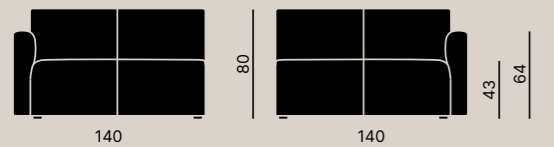

**DE** — Elegant und maßgeblich: Kermess. Sofas und Sessel mit schlichtem und linearem Design, perfekt für Empfangs- und Wartebereiche, für traditionelle Lounges und Gesprächsbereiche. Einzel und modular, ausgestattet mit einem Eckelement, das die Kompositionsmöglichkeiten noch einfacher und zahlreicher macht. Einfarbig aber auch zweifarbig, für einen zusätzlichen Hauch von Lebendigkeit. Kermess: wesentlich mit Charakter.

Kermess

IT — Elementi con 2 braccioli  
 EN — Elements with 2 armrests  
 FR — Éléments avec 2 accoudoirs  
 DE — Elemente mit 2 Armlehnen

IT — Elementi senza braccioli  
 EN — Elements without armrests  
 FR — Éléments sans accoudoirs  
 DE — Elemente ohne Armlehnen

IT — Elementi con 1 bracciolo  
 EN — Elements with 1 armrest  
 FR — Éléments avec 1 accoudoir  
 DE — Elemente mit 1 Armlehne

IT — Elemento angolo  
 EN — Angle element  
 FR — Élément angulaire  
 DE — Eckelement