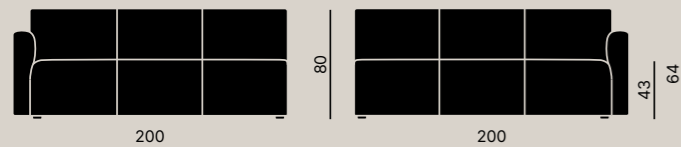

**DE** — Elegant und maßgeblich: Kermess. Sofas und Sessel mit schlichtem und linearem Design, perfekt für Empfangs- und Wartebereiche, für traditionelle Lounges und Gesprächsbereiche. Einzel und modular, ausgestattet mit einem Eckelement, das die Kompositionsmöglichkeiten noch einfacher und zahlreicher macht. Einfarbig aber auch zweifarbig, für einen zusätzlichen Hauch von Lebendigkeit. Kermess: wesentlich mit Charakter.

Kermess

IT — Elementi con 2 braccioli  
 EN — Elements with 2 armrests  
 FR — Éléments avec 2 accoudoirs  
 DE — Elemente mit 2 Armlehnen

IT — Elementi senza braccioli  
 EN — Elements without armrests  
 FR — Éléments sans accoudoirs  
 DE — Elemente ohne Armlehnen