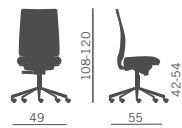

Schienale alto-High back