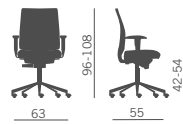

Schienale basso-Low back