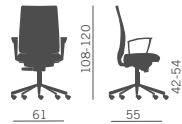

Schienale alto-High back