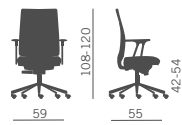

Schienale alto-High back