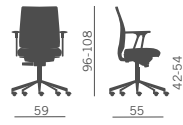

Schienale basso-Low back