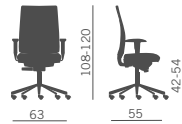

Schienale alto-High back