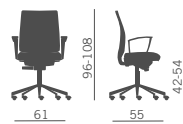

Schienale basso-Low back