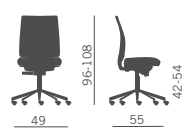

Schienale basso-Low back