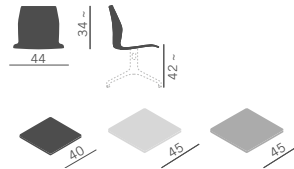

Bench seating with 2-3-4 seats

- one colour or bicolor polypropylene shell
- one or two colours polypropylene shell with padded seat
- one colour polypropylene shell completely upholstered on the front

Poutre à 2-3-4 places

- coque en polypropylène monocoloro ou deux couleurs
- coque en polypropylène, monocoloro ou à deux couleurs avec assise rembourrée
- coque en polypropylène unicoloro avec contre-coque assise-dossier garnis (avant)

Sitzbank-System 2+3+4 sitzige

- Schale aus Polypropylene einfarbig oder zweifarbig
- Schale aus Polypropylene ein- oder zweifarbig mit Sitz gepolstert
- Schale aus Polypropylen einfarbig, Sitz und Rückenlehne gepolstert

Bancada de 2-3-4 puestos

- carcasa en polipropileno mono o bicolor
- carcasa en polipropileno mono o bicolore con asiento tapizado
- carcasa en polipropileno monocoloro con parte delantera asiento y respaldo tapizada