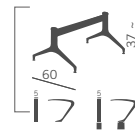

Bancada de 2-3-4 puestos

- carcasa en polipropileno mono o bicolor
- carcasa en polipropileno mono o bicolore con asiento tapizado
- carcasa en polipropileno monocoloro con parte delantera asiento y respaldo tapizada

Piede vern. color alluminio
Alu painted leg

Piede alluminio lucido
Polished alu. leg

Giunzione
Joint element

L=127
L=189
L=250

L=123
L=185
L=246

Braccioli all. lucido
Polished alu. arms

Polipropilene bicolore
Retroschienale lucido
Bicolor polypropylene
Glossy backshell

Polipropilene bicolore
Retroschienale lucido
Bicolor polypropylene
Glossy backshell

....S
Monocoloro/bicolore
con sedile imbottito
One or two colours
with padded seat

....SS
Polipropilene monocoloro con parte anteriore sedile e schienale rivestiti
One colour polypropylene shell with seat-back padded in the front